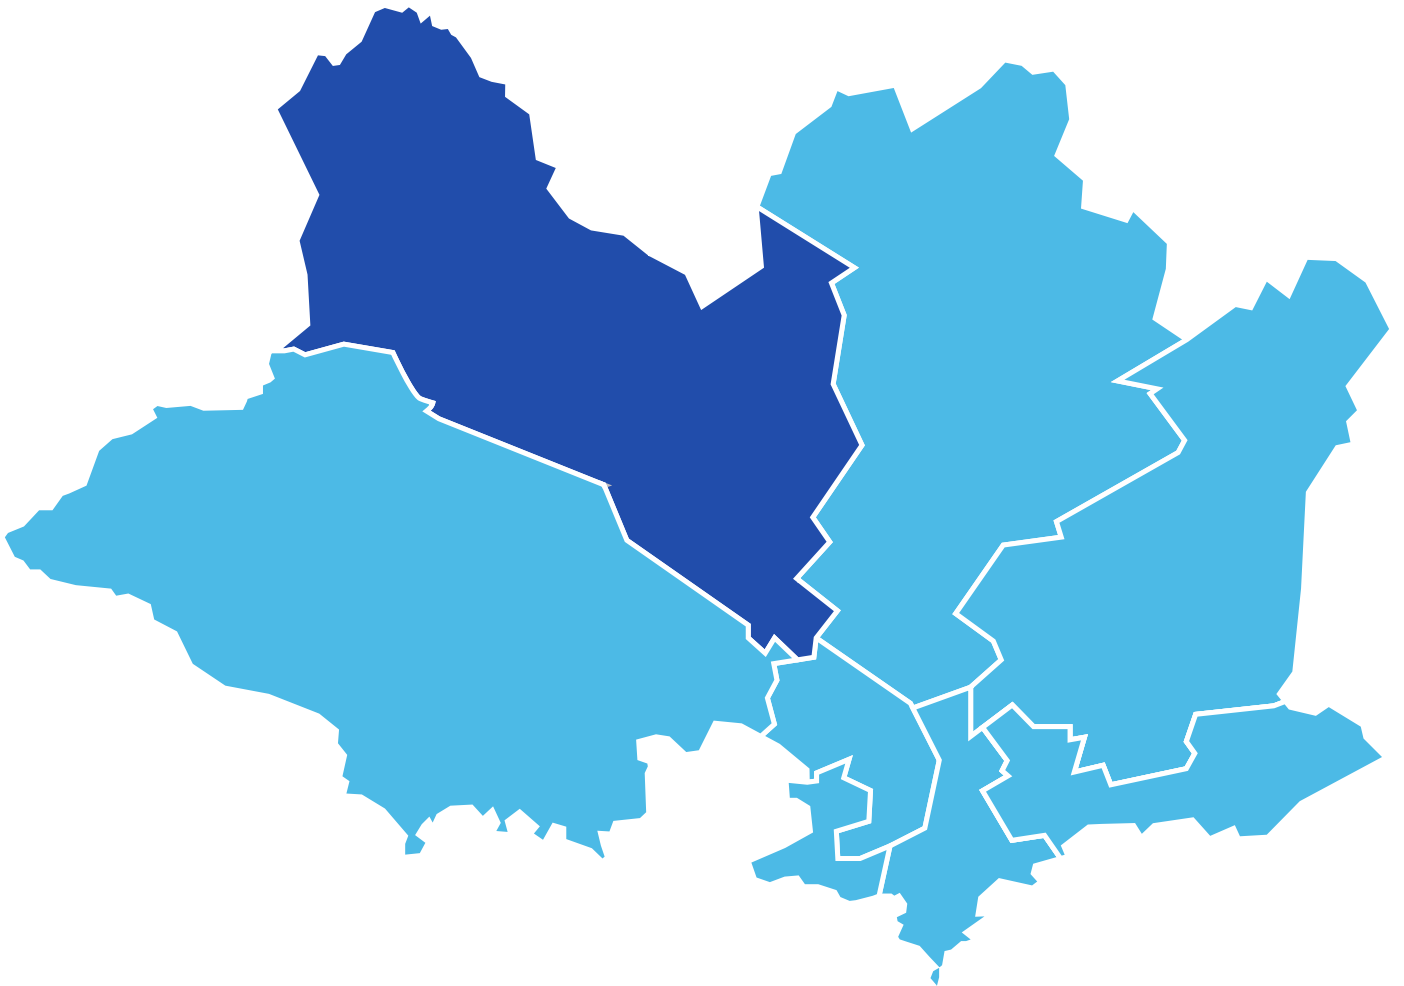

Zona Santa Isabel