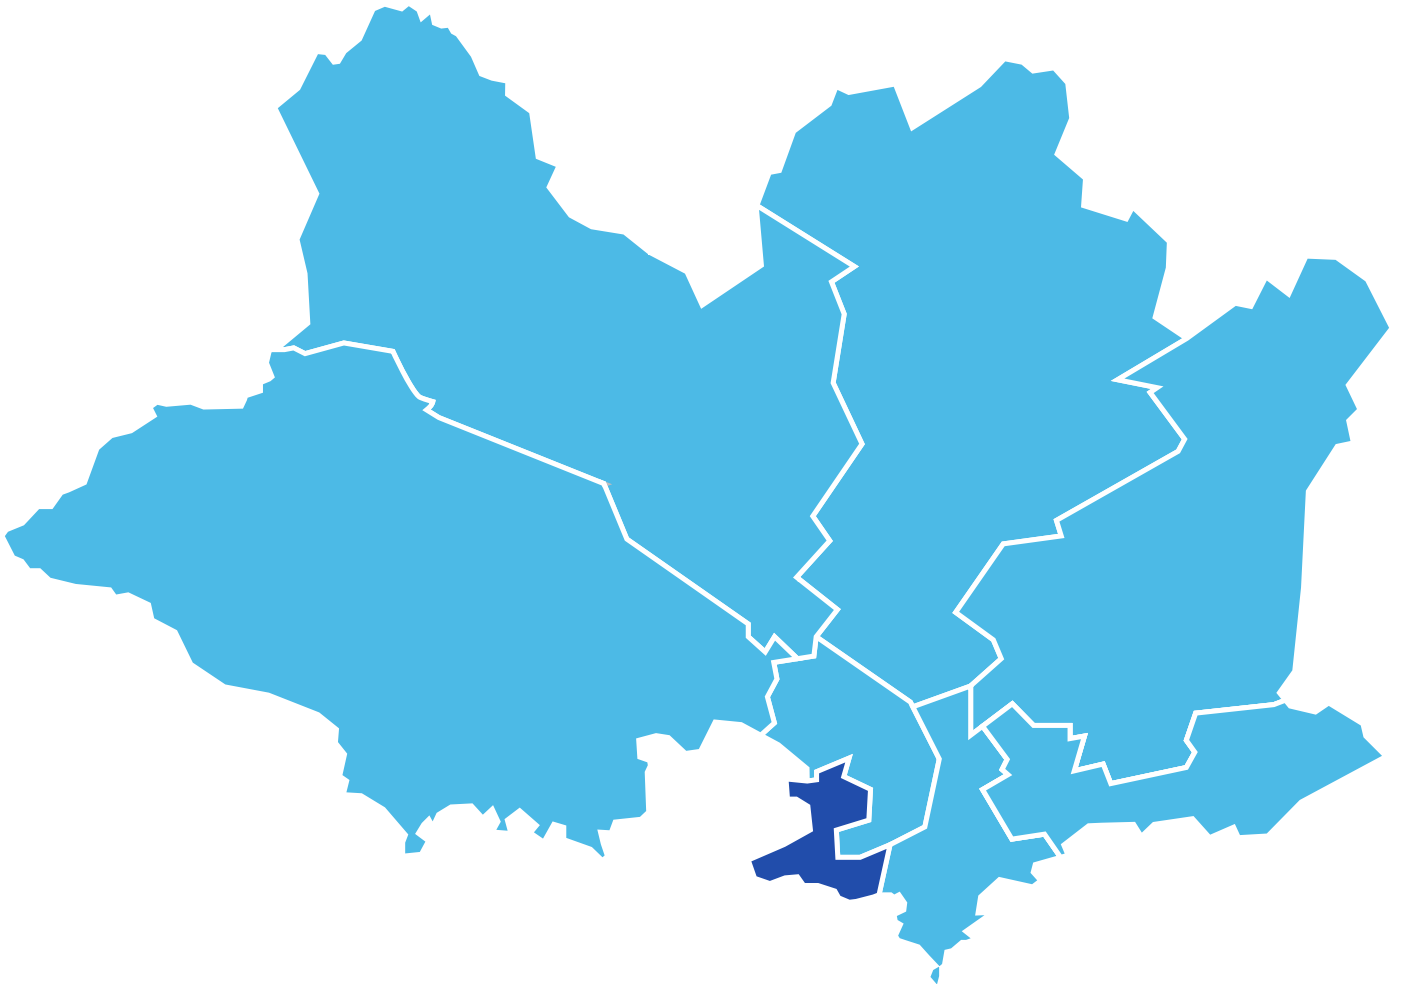

LAS MISAS

La comunión será en la mano

La colecta será al final

No habrá saludo de la paz

Las celebraciones durarán 60 minutos

Zona San Mateo

PARROQUIA - CAPILLA	HORARIOS	DIRECCIÓN	TELÉFONO
Catedral Metropolitana- Inmaculada Concepción y San Felipe y Santiago	De lunes a sábados 12:00 - Domingos 11:00	Ituzaingó 1373	2915 7018
Ntra. Sra. del Carmen (Cordón)	De lunes a viernes 10:00 y 19:30 en Capilla diaria Sábados 10:00 y 18:30 en la Capilla diaria Domingos 09:30 en la Capilla diaria - 11:00 en el altar mayor -18:30 en la Capilla del Bautisterio - 20:30 en la Capilla diaria *A partir del 12/9	Colonia 1536	2408 3511
San Francisco de Asís	Miércoles y Sábados 18:00 - Viernes 16:00 - domingos 11:00	Solis 1469	2915 6354
Capilla San Antonio	Sábados 16:00	El Jilguero y el Benteve Barrio Gori	
San Miguel Garicoits	De lunes a domingos 11:30 sábados 11:30 y 17:30 (todo en el templo)	Julio H. y Obes 1431	2902 9619
San Antonio y Santa Clara	De lunes a sábados 18:00 - domingos 11:00	Canelones 1680	2410 6313
N.S.de Lourdes y San Vicente Pallotti	De lunes a viernes 12: 30 - sábados 09:00 - domingos 11: 30	Paysandú 763	2901 2804
Capilla Rosa Mística	Domingos 09:00	Avda. Garzón y P. Valdivia	
S.José y S.Maximiliano Kolbe	De martes a sábados 17:30 Domingo 10:30	Canelones 1156	2903 2595
Sagrado Corazón (Seminario)	De lunes a viernes 19:00 - sábados 17:00- domingos 12:00 En la Capilla de Alumnos del Colegio - Domingos 10:00	Soriano 1465	2411 0265