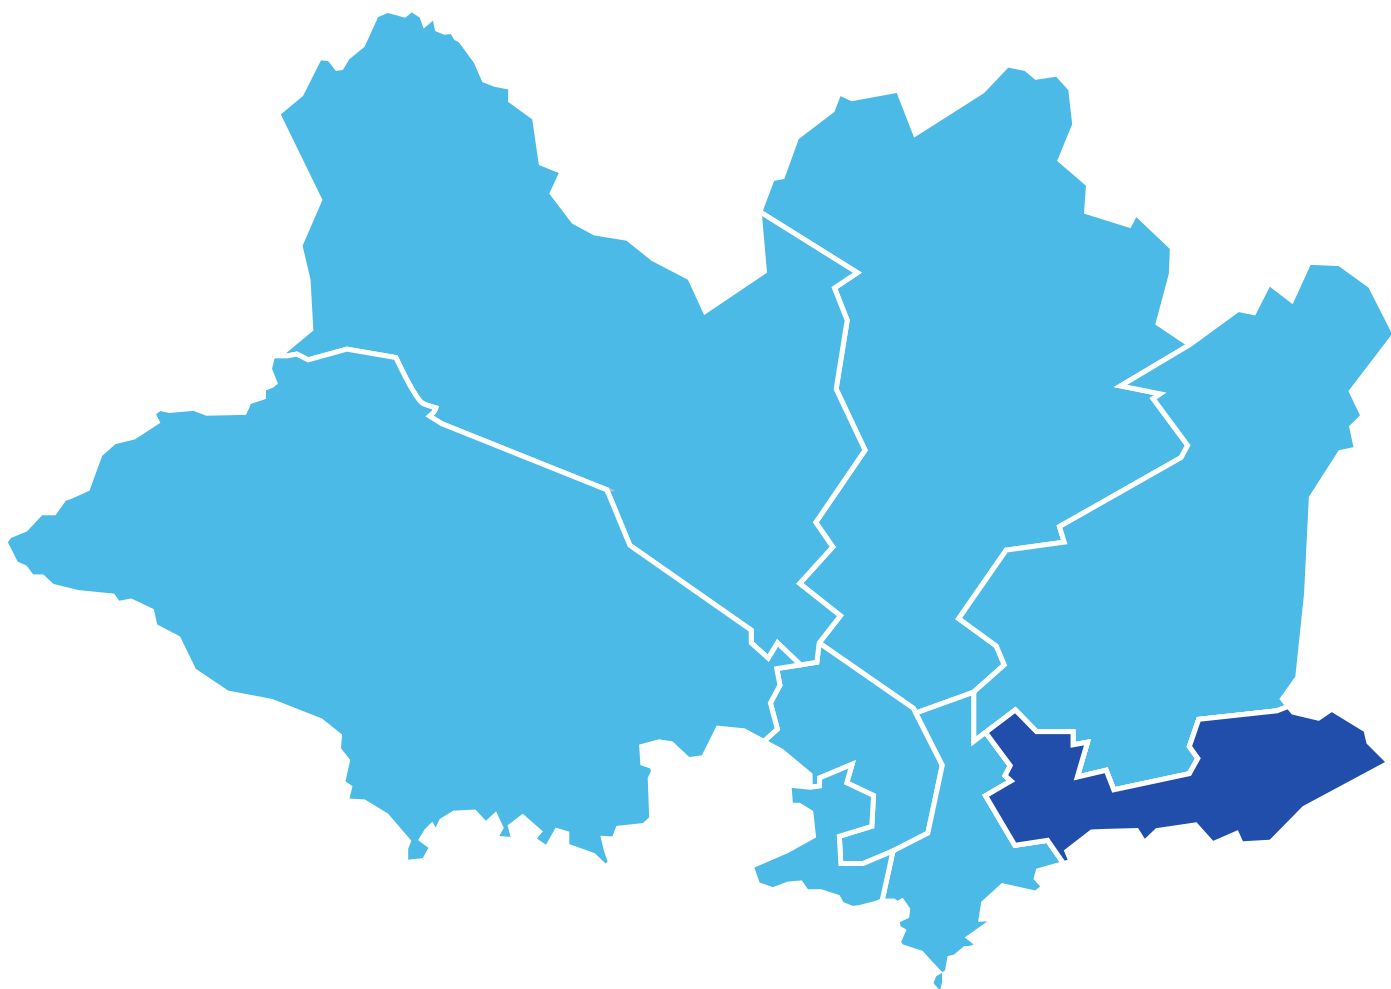

Zona María de Betania