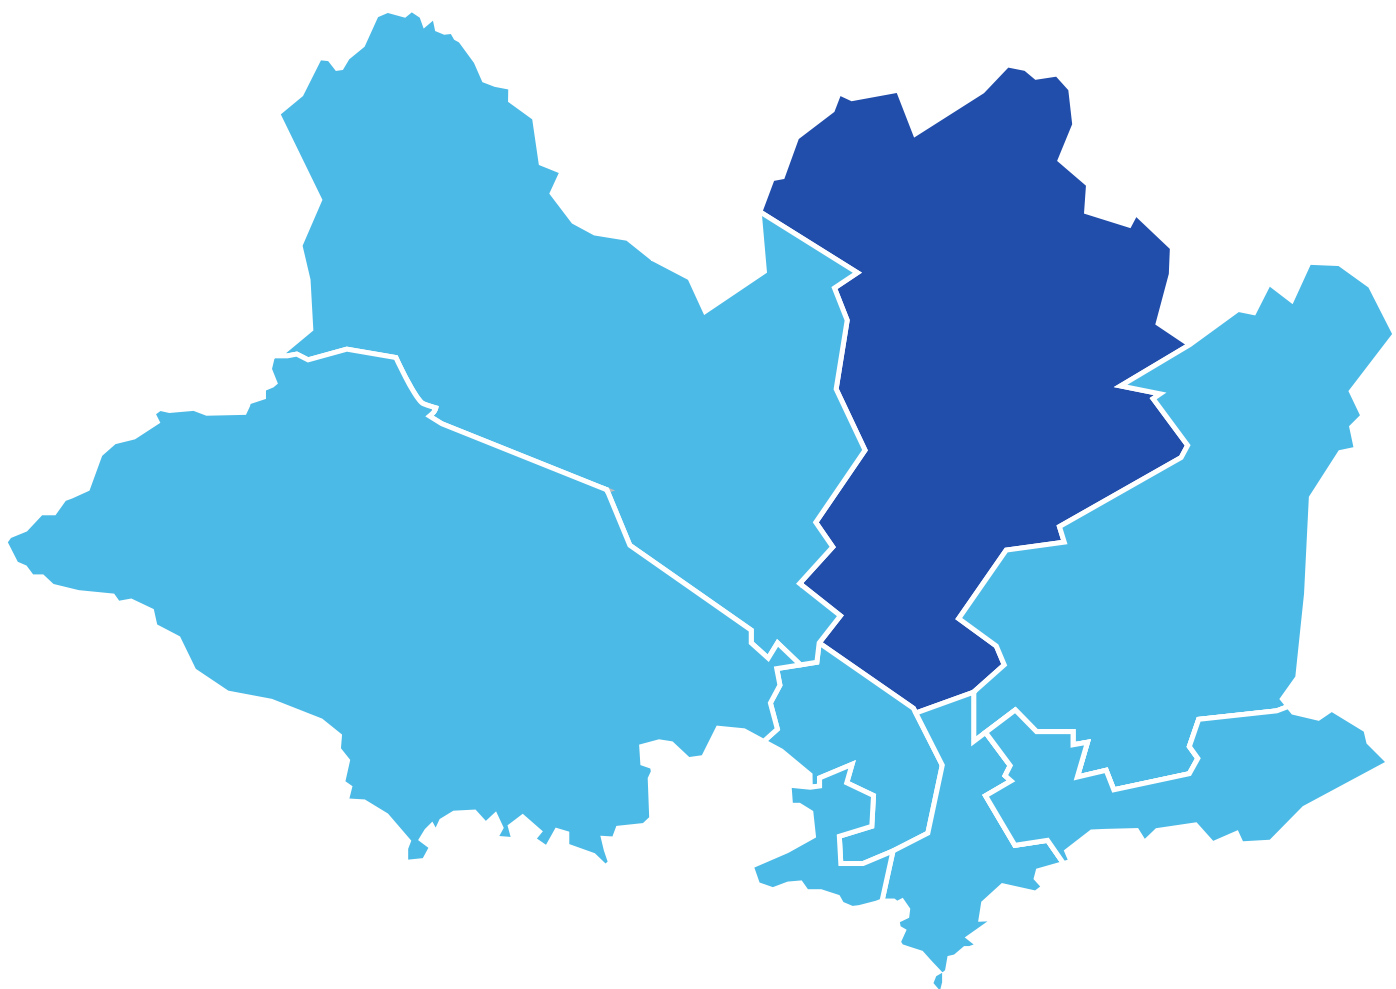

Zona San Lucas