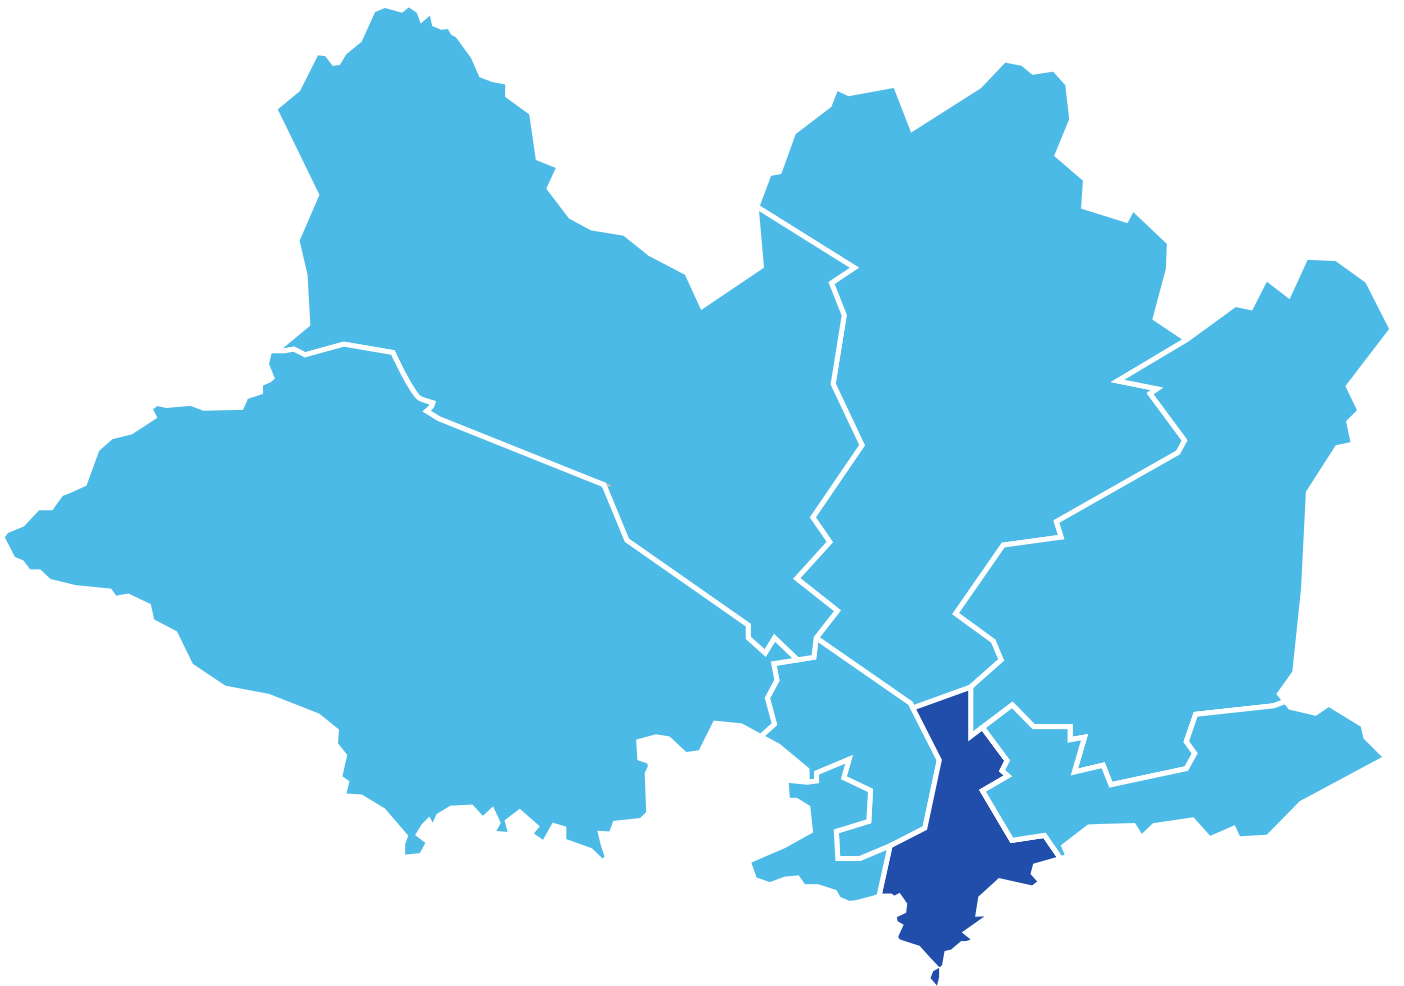

Zona San Marcos